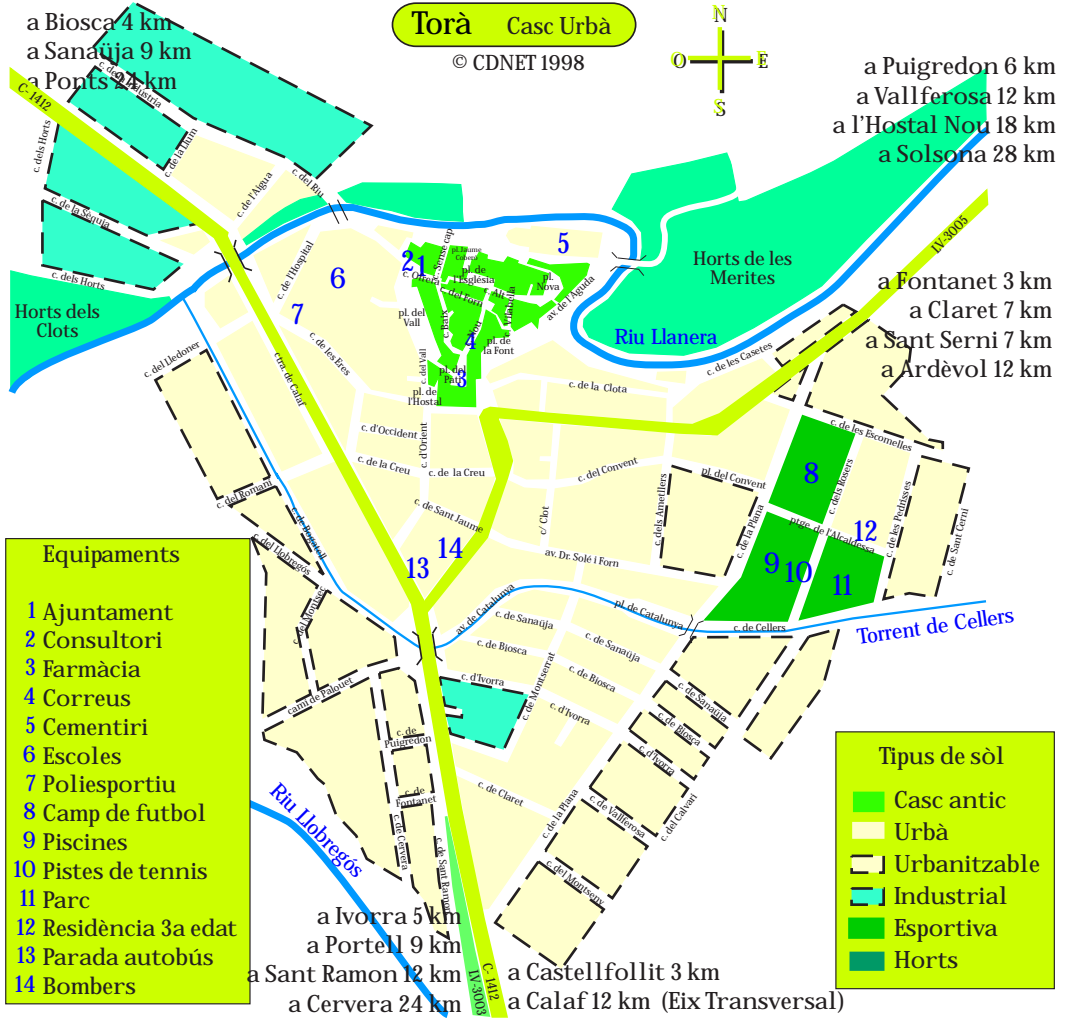

Torà Casc Urbà

© CDNET 1998

a Biosca 4 km
a Sanaüja 9 km
a Ponts 2 km

a Puigredon 6 km
a Vallferosa 12 km
a l'Hostal Nou 18 km
a Solsona 28 km

a Fontanet 3 km
a Claret 7 km
a Sant Serni 7 km
a Ardevol 12 km

a Ivorra 5 km
a Portell 9 km
a Sant Ramon 12 km
a Cervera 24 km
a Castellfollit 3 km
a Calaf 12 km (Eix Transversal)

- ### Equipaments
- 1 Ajuntament
 - 2 Consultori
 - 3 Farmàcia
 - 4 Correu
 - 5 Cementiri
 - 6 Escoles
 - 7 Poliesportiu
 - 8 Camp de futbol
 - 9 Piscines
 - 10 Pistes de tennis
 - 11 Parc
 - 12 Residència 3a edat
 - 13 Parada autobús
 - 14 Bombers

- ### Tipus de sòl
- Casc antic
 - Urbà
 - Urbanitzable
 - Industrial
 - Esportiva
 - Horts